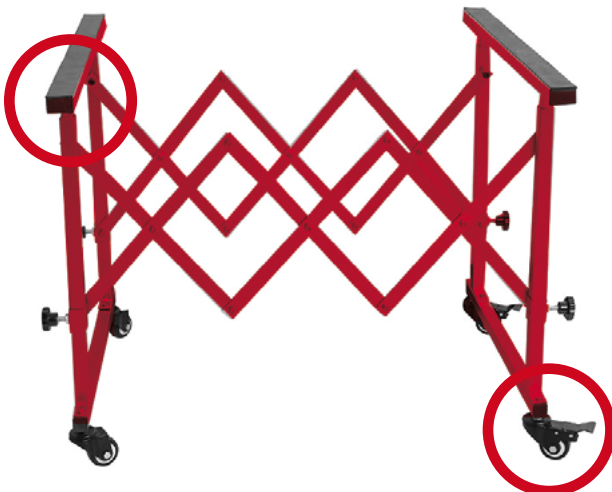

CABALLETES PLEGABLES

Para diferentes piezas de lijado y pintado

050105

050004

050005

CABALLETE PLEGABLE UNIVERSAL

050105

Caballete práctico, resistente y ligero para la preparación de piezas: puertas, parachoques, aletas, etc. Altura ajustable y plegado fácil.

 7,5 kg

 226 kg

 105 x 37 x 112 cm

 81.5 x 34.5 x 15.5 cm

CABALLETE PLEGABLE UNIVERSAL REFORZADO

050004

Caballete universal reforzado, ideal para trabajar con puertas, guardabarros, parachoques, etc. Resistente y estable sobre las rejillas de las cabinas. Altura ajustable y plegado fácil.

 8,42 kg

 272 kg

 Mín. 79x 51 x 106 cm

 10,7 x 34.5 x 6.51 cm

CABALLETE MÓVIL EXTENSIBLE

050005

Caballete extensible con ruedas giratorias. Flexible en altura y anchura, equipado con 2 estantes individuales y ajustables. Dos ruedas fijas y dos con bloqueo. Gracias a su efecto articulado y al ajuste de altura separado, es una herramienta multifuncional óptima para el lugar de trabajo.