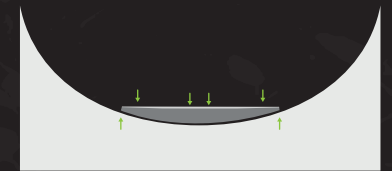

GRIZZLY

HARD / SOFT / HARD & SOFT

Interface profesional para lijado

El interface **Grizzly** es un accesorio de última generación diseñado para mejorar el rendimiento y acabado de los trabajos de lijado.

HARD — Ideal para MASILLAS.

SOFT — Ideal para PAREJOS y PINTURAS.

HARD & SOFT — Ideal para TODO TIPO DE SUPERFICIES.

- **Mejora** del rendimiento de las lijas
- **Ahorro** de costos y reducción de residuo
- **Precisión** en el lijado, evitando zonas no deseadas
- **Disipación** óptima del calor
- **Protección** contra daños por roce
- **Adaptabilidad** y mayor **rendimiento** en zonas de trabajo

Superficie plana

Superficie concava

Superficie convexa

Superficie curva