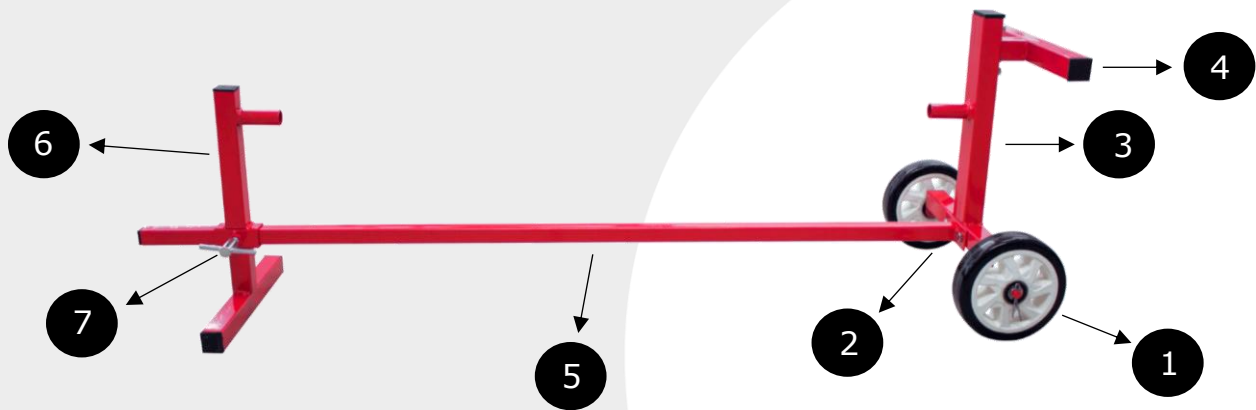

FICHA DE DESPIECE

1. IDENTIFICACIÓN DEL PRODUCTO

NOMBRE DEL PRODUCTO Dispensador bobina film ECO
CÓDIGO 040210

2. DESPIECE

1. Ruedas
2. Barra de soporte de las ruedas
3. Barra de soporte para el film
4. Barra para mantener el equilibrio
5. Barra
6. Barra ajustable al film
7. Tornillo

Notas:

- 6 tornillos
- 2 pernos

Las informaciones técnicas son conformes a nuestra experiencia. Aseguramos la calidad del producto; sin embargo, no encontrándose las condiciones de uso bajo nuestro control, no podemos asumir ninguna responsabilidad de los resultados obtenidos.