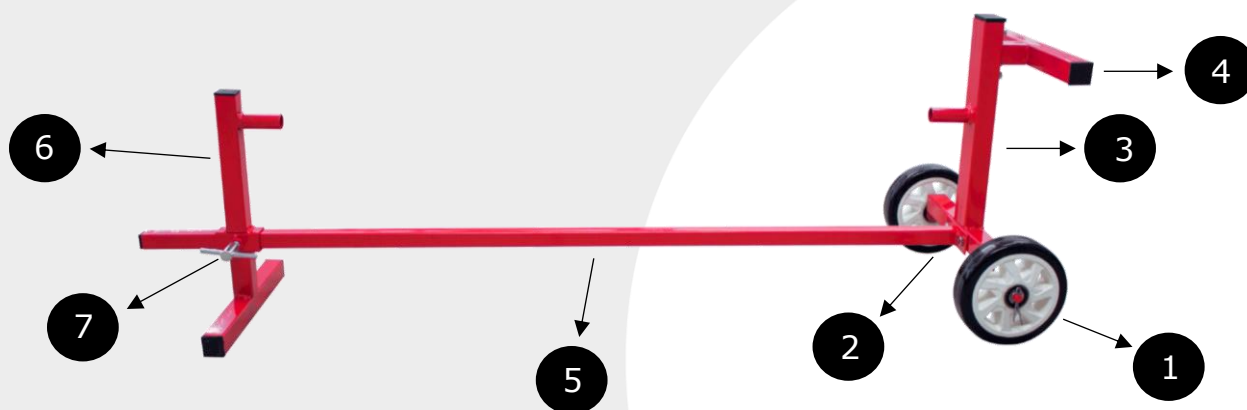

SCHEDA DI TAGLIO

1. IDENTIFICAZIONE DEL PRODOTTO

NOME DEL PRODOTTO Erogatore bobina pellicola ECO
RIFERIMENTO 040210

2. VISTA ESPLOSA

1. Ruote
2. Barra di supporto delle ruote
3. Barra di supporto per il nylon
4. Barra per l'equilibrio
5. Barra
6. Barra regolabile per il nylon
7. Vite

Appunti:

- 6 viti
- 2 bulloni

Informazioni tecniche sono conformi alla nostra esperienza. Assicuriamo la qualità del prodotto; Tuttavia, se le condizioni d'uso non sono sotto il nostro controllo, non possiamo assumerci alcuna responsabilità per i risultati ottenuti.