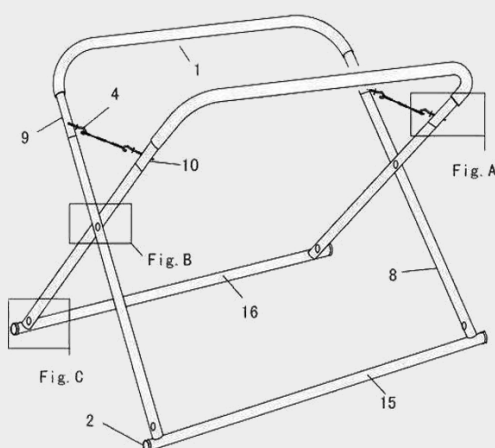

## 1. IDENTIFICATION DU PRODUIT

**NOM DU PRODUIT** Tréteau pliant universel renforcé  
**CODE** 050004

## 3. LISTE DE PIÉCES

Réf.	Description	Qté.	Réf.	Description	Qté.
1	Coussin de mousse	2	9	Tube de mousse supérieur intérieur	1
2	Couvercle en caoutchouc	4	10	Vis M10 x 30 x 3mm	2
3	Chaîne avec boulon à œil-10,5 "	2	11	Rondelle M10 x 30 x 3mm	2
4	Crochet pour les yeux	2	12	Écrou de blocage M10	2
5	Écrou de blocage M8	8	13	Rondelle M10 x 20 x 1mm	4
6	Rondelle M8 x 16mm	12	14	Tube inférieur extérieur	1
7	Tube de jambe	4	15	Tube inférieur intérieur	1
8	Ruban mousse extérieur	1	16	Vis M8 x 45mm	4