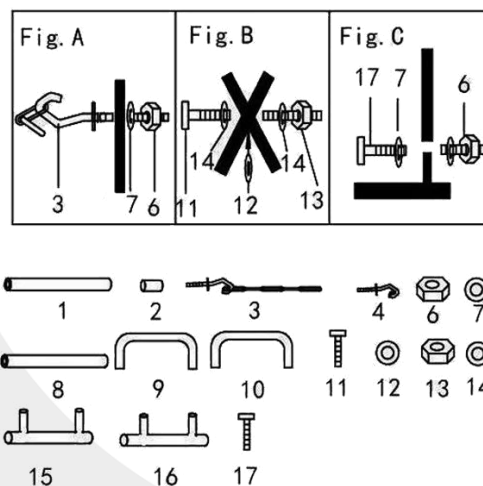

## 1. IDENTIFICATION DU PRODUIT

**NOM DU PRODUIT** Tréteau pliant universel renforcé  
**CODE** 050004

## 3. LISTE DE PIÉCES

Réf.	Description	Qté.	Réf.	Description	Qté.
1	Coussin de mousse	2	9	Tube de mousse supérieur intérieur	1
2	Couvercle en caoutchouc	4	10	Vis M10 x 30 x 3mm	2
3	Chaîne avec boulon à œil-10,5 "	2	11	Rondelle M10 x 30 x 3mm	2
4	Crochet pour les yeux	2	12	Écrou de blocage M10	2
5	Écrou de blocage M8	8	13	Rondelle M10 x 20 x 1mm	4
6	Rondelle M8 x 16mm	12	14	Tube inférieur extérieur	1
7	Tube de jambe	4	15	Tube inférieur intérieur	1
8	Ruban mousse extérieur	1	16	Vis M8 x 45mm	4