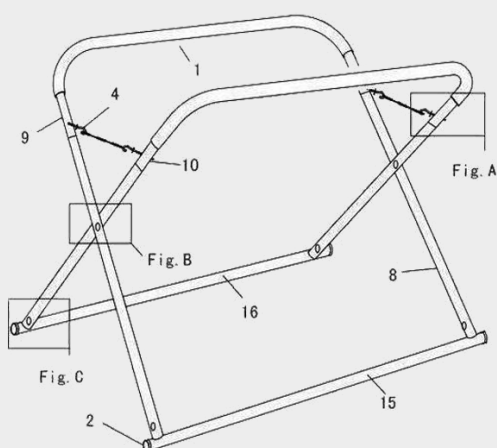

## 1. IDENTIFICAÇÃO DO PRODUTO

<b>NOME DO PRODUTO</b>	Cavalete universal dobrável reforçado
<b>CÓDIGO</b>	050004

## 3. LISTA DE PEÇAS

Ref.	Descrição	Qtd.	Ref.	Descrição	Qtd.
1	Almofada em espuma	2	10	Tubo de espuma superior interno	1
2	Tampa de borracha	4	11	Parafuso M10 x 30 x 3mm	2
3	Corrente com olhal - 10,5 "	2	12	Arruela M10 x 30 x 3mm	2
4	Gancho de olho	2	13	Porca de fixação M10	2
6	Porca Sextavada M8	8	14	Arruela M10 x 20 x 1mm	4
7	Arruela M8 x 16mm	12	15	Tubo inferior externo	1
8	Tubo da perna	4	16	Tubo inferior interno	1
9	Fita de espuma para exterior	1	17	Parafuso M8 x 45mm	4