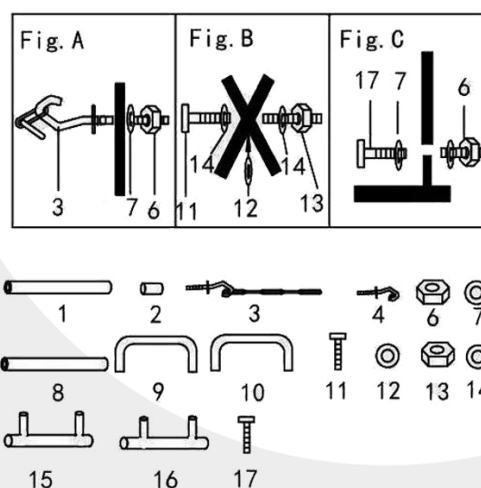

## 1. IDENTIFICAÇÃO DO PRODUTO

<b>NOME DO PRODUTO</b>	Cavalete universal dobrável reforçado
<b>CÓDIGO</b>	050004

## 3. LISTA DE PEÇAS

Ref.	Descrição	Qtd.	Ref.	Descrição	Qtd.
1	Almofada em espuma	2	10	Tubo de espuma superior interno	1
2	Tampa de borracha	4	11	Parafuso M10 x 30 x 3mm	2
3	Corrente com olhal - 10,5 "	2	12	Arruela M10 x 30 x 3mm	2
4	Gancho de olho	2	13	Porca de fixação M10	2
6	Porca Sextavada M8	8	14	Arruela M10 x 20 x 1mm	4
7	Arruela M8 x 16mm	12	15	Tubo inferior externo	1
8	Tubo da perna	4	16	Tubo inferior interno	1
9	Fita de espuma para exterior	1	17	Parafuso M8 x 45mm	4