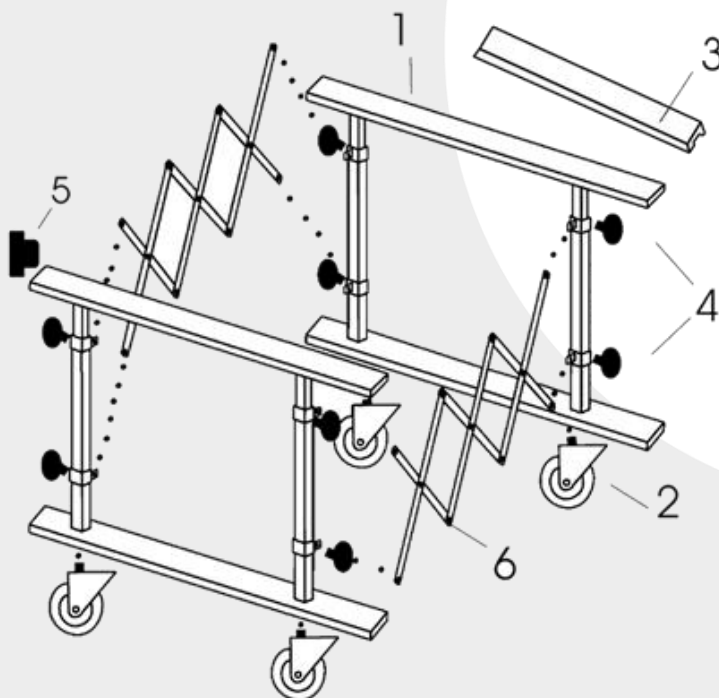

DESMANCHE

1. IDENTIFICAÇÃO DO PRODUTO

NOME DO PRODUTO Cavalete móvel extensível
CÓDIGO 050005

2. INFORMAÇÕES GERAIS DE SEGURANÇA

- Não deve ser usado por menores não autorizados.
- Não deve ser usado como uma estrutura de escalada ou ponto de ancoragem.
- Amarre o cabelo comprido e evite usar roupas largas quando usar esta ferramenta.
- Use em um nível estável e superfície seca.
- Mantenha a sua área de trabalho sempre limpa e arrumada.

3. LISTA DE PEÇAS

Ref.	Descrição	Qtd.
1	Suporte	2
2	Roda	4
3	Barra de borracha	2
4	Parafuso	8
5	Ficha de plástico	8
6	Chassis telescópico	2

As informações técnicas estão de acordo com a nossa experiência. Garantimos a qualidade do produto; No entanto, se as condições de uso não estiverem sob nosso controle, não podemos assumir nenhuma responsabilidade pelos resultados obtidos.