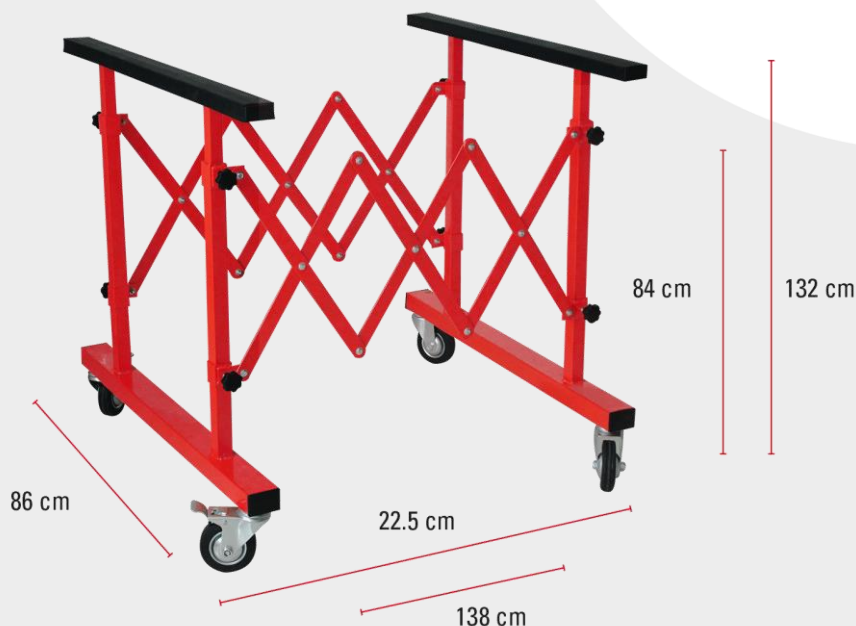

FICHE TÉCNIQUE

1. IDENTIFICATION DU PRODUIT

| | |
|-----------------------|---------------------------|
| NOM DU PRODUIT | Support mobile extensible |
| RÉFÉRENCE | 050005 |

2. DESCRIPTION

Support télescopique universel. Structure stable avec support télescopique. Housse en caoutchouc pour protéger la surface. La longueur est réglable au besoin. Support double face.

3. MESURES

| | |
|--|------------------------|
| Matière | Acier enduit de poudre |
| Couleur | Rouge |
| Max. capacité | 100 kg |
| Hauteur min / max | 84 cm - 132 cm |
| Longueur min / max | 22,5 cm - 138 cm |
| Largeur | 86 cm |
| Roulettes (deux roues avec frein) | 10.6 x 10.6 cm |