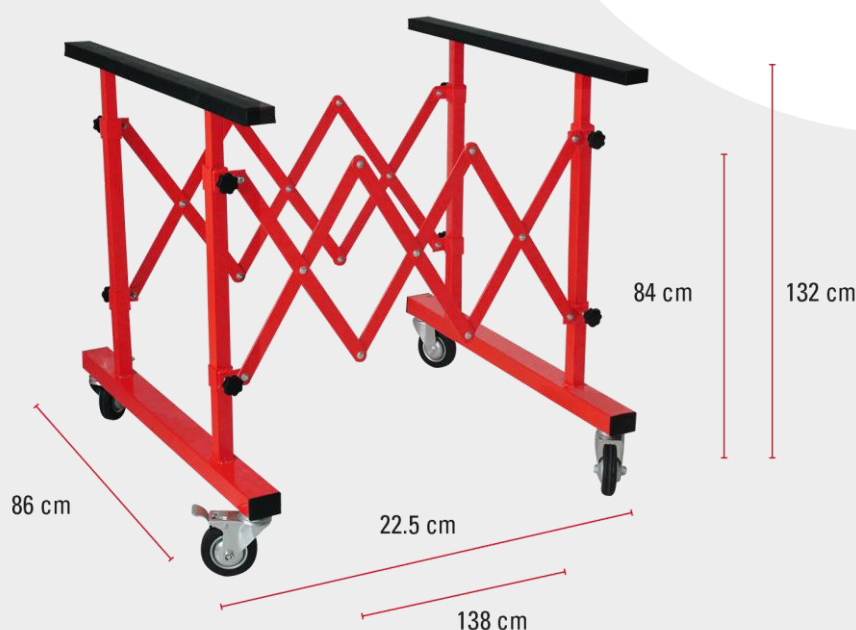

SCHEDA TECNICA

1. IDENTIFICAZIONE DEL PRODOTTO

NOME DEL PRODOTTO	Cavalletto mobile estensibile
RIFERIMENTO	050005

2. DESCRIZIONE

Supporto telescopico universale. Struttura stabile con supporto telescopico. Copertura in gomma per proteggere la superficie. La lunghezza è regolabile secondo necessità. Doppio supporto laterale.

3. MISURE

Materiale	Acciaio verniciato a polvere
Colore	Rosso
Max. capacità	100 kg
Altezza min / max	84 cm – 132 cm
Lunghezza min / max	22.5 cm – 138 cm
Larghezza	86 cm
Ruote (due ruote con freno)	10.6 x 10.6 cm