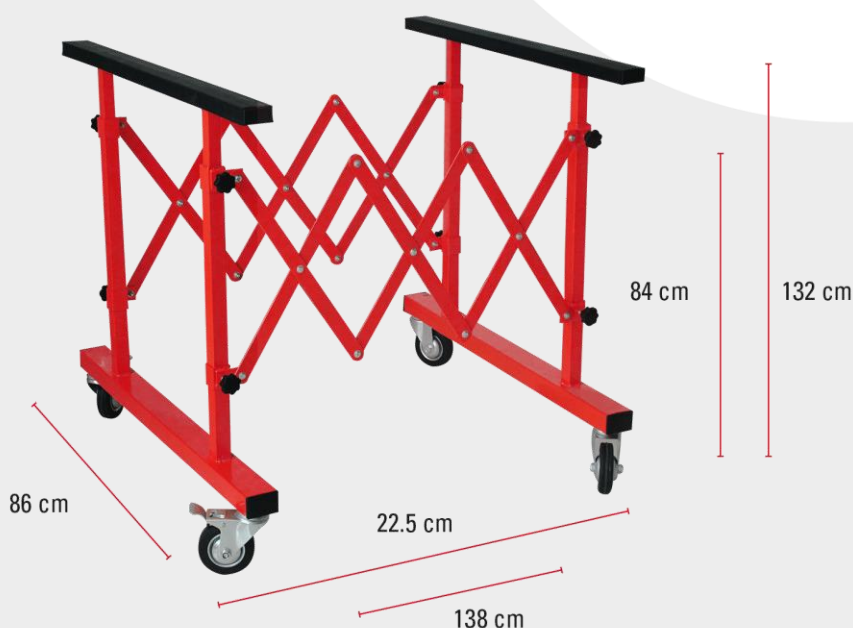

FICHA DE DADOS TÉCNICOS

1. IDENTIFICAÇÃO DO PRODUTO

NOME DO PRODUTO	Cavalete móvel extensível
CÓDIGO	050005

2. DESCRIÇÃO

Suporte telescópico universal. Estrutura estável com suporte telescópico. Tampa de borracha para proteger a superfície. O comprimento é ajustável conforme necessário. Suporte lateral duplo.

3. MEDIDAS

Material	Aço com revestimento em pó
Cor	Vermelho
Máx. capacidade	100 kg
Altura mínima / máxima	84 cm - 132 cm
Comprimento mínimo / máximo	22,5 cm - 138 cm
Largura	86 cm
Rodízios (duas rodas com freio)	10,6 x 10,6 cm