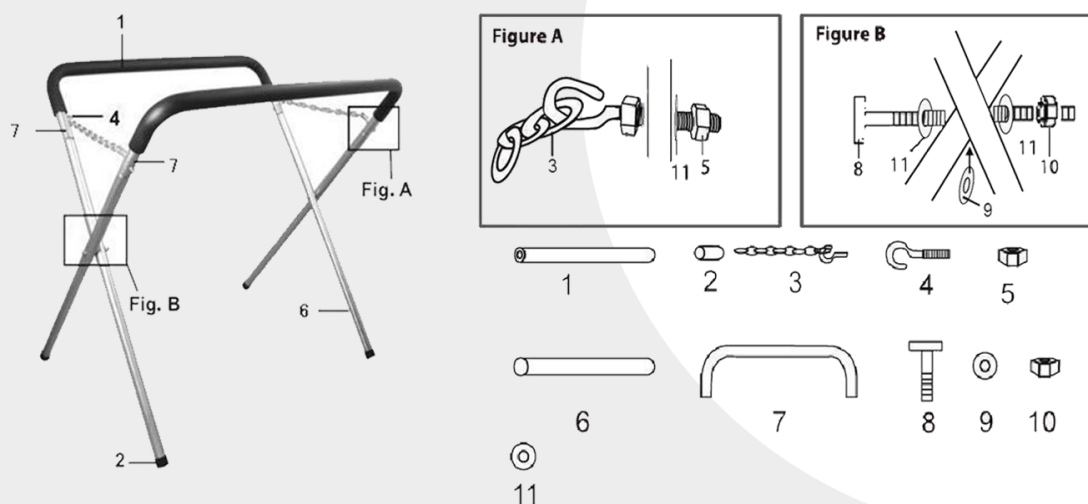

## 1. IDENTIFICATION DU PRODUIT

**NOM DU PRODUIT** Chevalet pliable  
**CODE** 050105

## 3. LISTE DE PIÉCES

Réf.	Description	Qté.	6	Tube métallique (jambes)	4
1	Tampon en mousse	2	7	Tube de cadre supérieur	2
2	Couverture en caoutchouc	4	8	Vis M8 x 65 mm	2
3	Chaîne à boulon à œil	2	9	Rondelle Ø8 x 30mm	2
4	Boulon à œil	4	10	Écrou M8	2
5	Noix	4	11	Vis Ø8 x 16mm	8