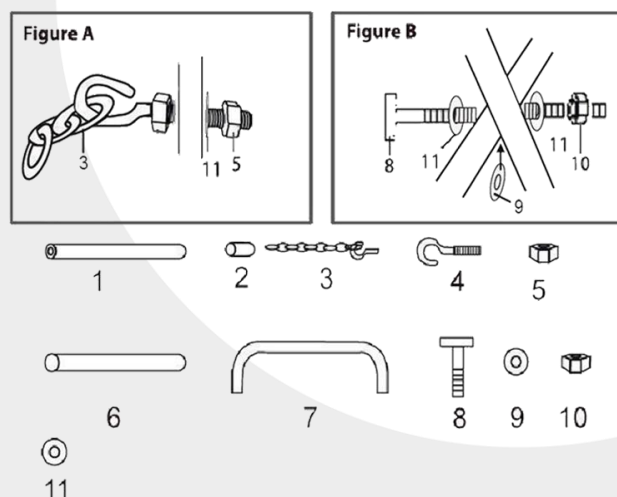

DESMANCHE

1. IDENTIFICAÇÃO DO PRODUTO

NOME DO PRODUTO Cavalete dobrável
CÓDIGO 050105

2. INFORMAÇÕES GERAIS DE SEGURANÇA

- Não deve ser usado por menores não autorizados.
- Não deve ser usado como uma estrutura de escalada ou ponto de ancoragem.
- Amarre o cabelo comprido e evite usar roupas largas quando usar esta ferramenta.
- Use em um nível estável e superfície seca.
- Mantenha a sua área de trabalho sempre limpa e arrumada.

3. LISTA DE PEÇAS

Ref.	Descrição	Qtd.			
			6	Tube da perna	4
1	Almofada de espuma	2	7	Tube superior do quadro	2
2	Tampa de borracha	4	8	Parafuso M8 x 65mm	2
3	Corrente com Parafuso de Olho	2	9	Lavadora Ø8 x 30mm	2
4	Gancho de olho	4	10	M8 Porca de Fixação	2
5	Porca Sextavada M8	4	11	Lavadora Ø8 x 16mm	8