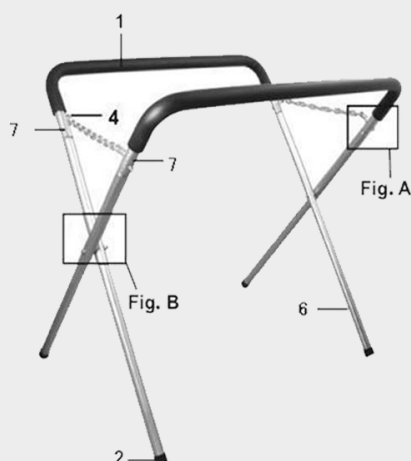

DESMANCHE

1. IDENTIFICAÇÃO DO PRODUTO

NOME DO PRODUTO Cavalete dobrável
CÓDIGO 050105

2. INFORMAÇÕES GERAIS DE SEGURANÇA

- Não deve ser usado por menores não autorizados.
- Não deve ser usado como uma estrutura de escalada ou ponto de ancoragem.
- Amarre o cabelo comprido e evite usar roupas largas quando usar esta ferramenta.
- Use em um nível estável e superfície seca.
- Mantenha a sua área de trabalho sempre limpa e arrumada.

3. LISTA DE PEÇAS

Ref.	Descrição	Qtd.			
			6	Tube da perna	4
1	Almofada de espuma	2	7	Tube superior do quadro	2
2	Tampa de borracha	4	8	Parafuso M8 x 65mm	2
3	Corrente com Parafuso de Olho	2	9	Lavadora Ø8 x 30mm	2
4	Gancho de olho	4	10	M8 Porca de Fixação	2
5	Porca Sextavada M8	4	11	Lavadora Ø8 x 16mm	8