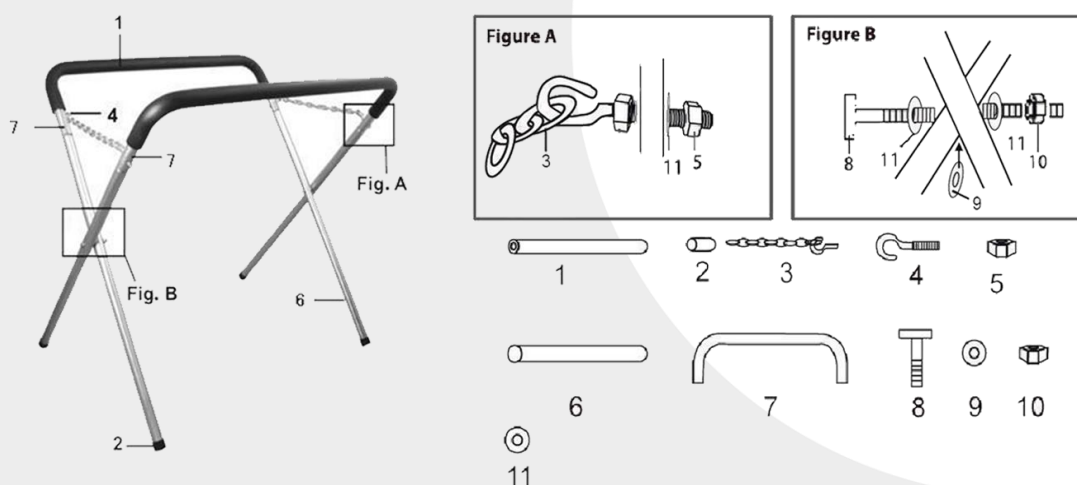

DESPIECE

1. IDENTIFICACIÓN DEL PRODUCTO

NOMBRE DEL PRODUCTO	Caballete plegable
CÓDIGO	050105

2. INFORMACIÓN GENERAL DE SEGURIDAD

- No para uso de personas no autorizadas o menores de edad.
- No debe usarse como columpio o punto de anclaje.
- Cuando use el caballete plegable universal, ate el cabello largo y evite usar ropa ancha.
- Usar en un nivel estable y en una superficie seca.
- Mantener su área de trabajo limpia y ordenada en todo momento.

3. LISTA DE PARTES

Ref.	Descripción	Cantidad	6	Tubo de metal (piernas)	4
1	Almohadilla de espuma	2	7	Tubo superior del marco	2
2	Tapa de goma	4	8	Tornillo M8 x 65mm	2
3	Cadena con cáncamo	2	9	Arandela Ø8 x 30mm	2
4	Cáncamo	4	10	Tuerca M8	2
5	Tuerca	4	11	Tornillo Ø8 x 16mm	8