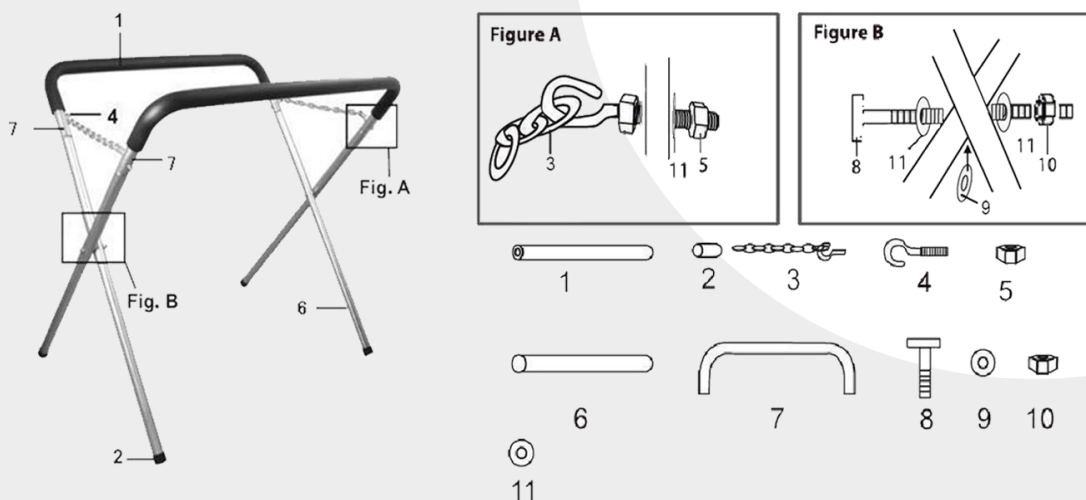

RAPPRESENTAZIONE ESPLOSA

1. IDENTIFICAZIONE DEL PRODOTTO

NOME DEL PRODOTTO Cavalletto pieghevole
CODE 050105

2. INFORMAZIONI GENERALI SULLA SICUREZZA

- Non destinato all'uso da parte di persone o minori non autorizzati.
- Non deve essere usato come punto di oscillazione o di ancoraggio.
- Quando si utilizza il supporto pieghevole universale, legare i capelli lunghi ed evitare di indossare abiti larghi.
- Utilizzare su un livello stabile e su una superficie asciutta.
- Mantenere l'area di lavoro pulita e ordinata in ogni momento.

3. ELENCO DELLE PARTI

Ref.	Descrizione	Qtà.			
			6	Tubo metallico (gambe)	4
1	Schiuma	2	7	Tubo telaio superiore	2
2	Copertura in gomma	4	8	Vite M8 x 65mm	2
3	Catena a golfare	2	9	Rondella Ø8 x 30mm	2
4	golfare	4	10	Dado M8	2
5	dado	4	11	Vite Ø8 x 16mm	8