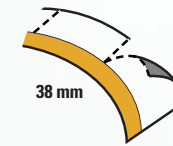

## UNA CINTA DE ENMASCARAR CON PRECORTE

<b>Ref. 100241</b>	<b>Ref. 100242</b>	<b>Ref. 100243</b>	<b>Ref. 100249</b>
10mm	12mm	15mm	9+11mm

**MASK&UP** dispone de un sistema de **precorte** cada **38 mm** para su uso en carrocería. El producto consiste en una cinta de papel con adhesivo de base solvente según las características adjuntas, y una cinta flexible de poliéster 190my, adherida a una de las caras de la cinta de papel. Las características de la cinta permiten soportar temperaturas de hasta **120°C** y no deja residuos una vez terminada. Está disponible en **4 tamaños diferentes**. Permite cubrir tanto las gomas de los cristales del coche como las molduras o los parabrisas. La cinta debe colocarse detrás de la