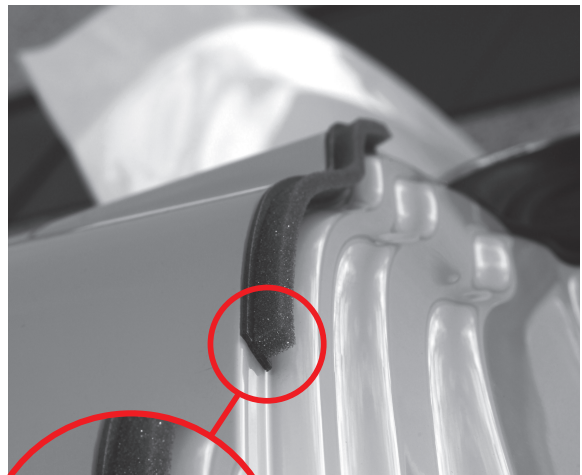

BOSSAUTO INNOVA, S.A.U.

Pol. Ind. Vallldoriolf Thomas Edison 16, 08430

La Roca del Vallés, Barcelona.

T. +34 938 604 923

E-mail: info@bossauto.com

www.bossauto.com

@bossauto_innova